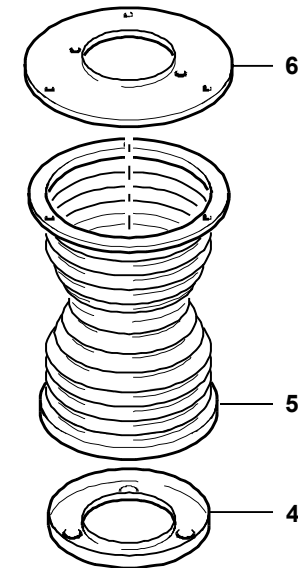

GROVE

LENKUNG FAHRERHAUS (ZUSATZTEILE)
STEERING DRIVERS CAB (ADDITIONAL PARTS)

BILDTAFEL
PICTORIAL DISPLAY

GMK 3050
BE 550
G 231

04.00

3006592-ETL #

1/1

3006592-#-BL01
0400-3050