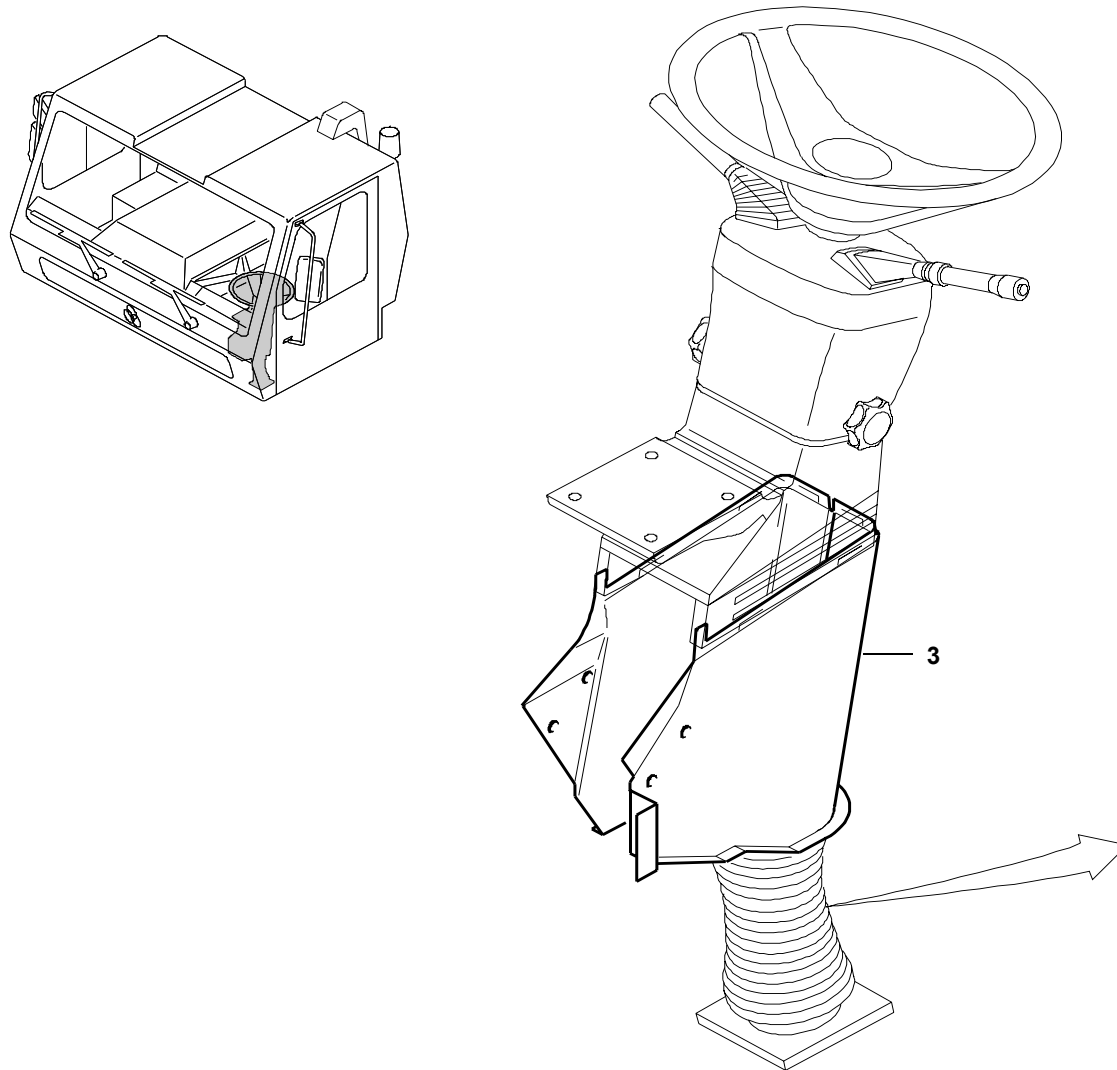

GROVE

LENKUNG FAHRERHAUS (ZUSATZTEILE)
STEERING DRIVERS CAB (ADDITIONAL PARTS)

BILDTAFEL
PICTORIAL DISPLAY

GMK 3050
BE 550
G 231

04.00

3006592-ETL #

1/1

3006592-#-BL01
0400-3050